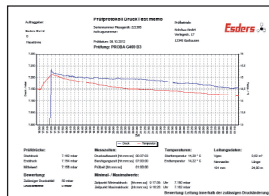

Esders LIVE

Измерительные данные передаются на сервер посредством мобильного устройства на базе Android и Esders Модуля блютуз. С помощью мобильного устройства на базе Android можно считывать данные и получить документацию с сервера, для чего Esders LIVE передает на мобильное устройство файл. Характер этого файла зависит от выбранного вида документа или отчета. Переданный файл содержит также поля для свободных записей, клетки для контрольных отметок итд., заполняемые пользователем. Файл заполняется с помощью клавиатуры, штрихового кода или кода QR.

Введенные данные снова передаются серверу. Можно скачать готовый отчет, как правило, в формате PDF. Отчет может быть показан прямо на дисплее Android прибора. С помощью подходящего принтера можно распечатать отчет непосредственно на участке работы.