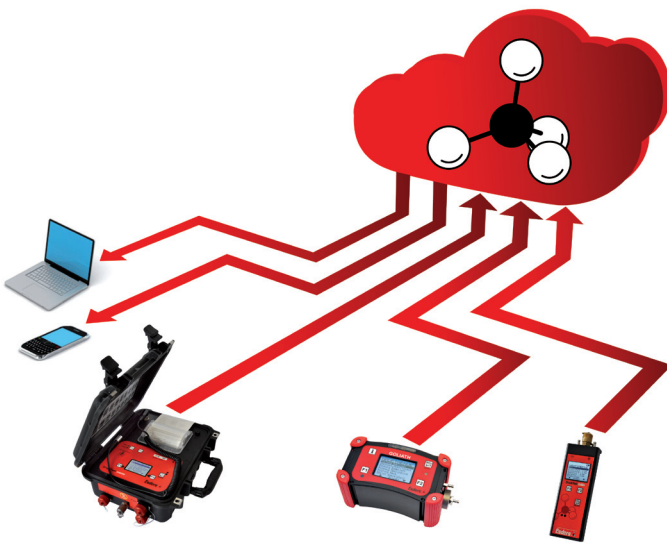

Принцип работы

**Измерительные данные передаются на сервер посредством блютуз (Bluetooth),
либо через мобильные устройства на базе Android и Модуль блютуз Esders**

www.insynrid.com

Esders LIVE

Измерительные данные передаются на сервер посредством мобильного устройства на базе Android и Esders Модуля блютуз. С помощью мобильного устройства на базе Android можно считывать данные и получить документацию с сервера, для чего Esders LIVE передает на мобильное устройство файл. Характер этого файла зависит от выбранного вида документа или отчета. Переданный файл содержит также поля для свободных записей, клетки для контрольных отметок итд., заполняемые пользователем. Файл заполняется с помощью клавиатуры, штрихового кода или кода QR.

Можно обрабатывать данные и получать документации с помощью всех приборов, связанных с интернетом (компьютер, планшетный компьютер, мобильные телефоны).

Схема соединения приборов и анализ с помощью Esders LIVE.